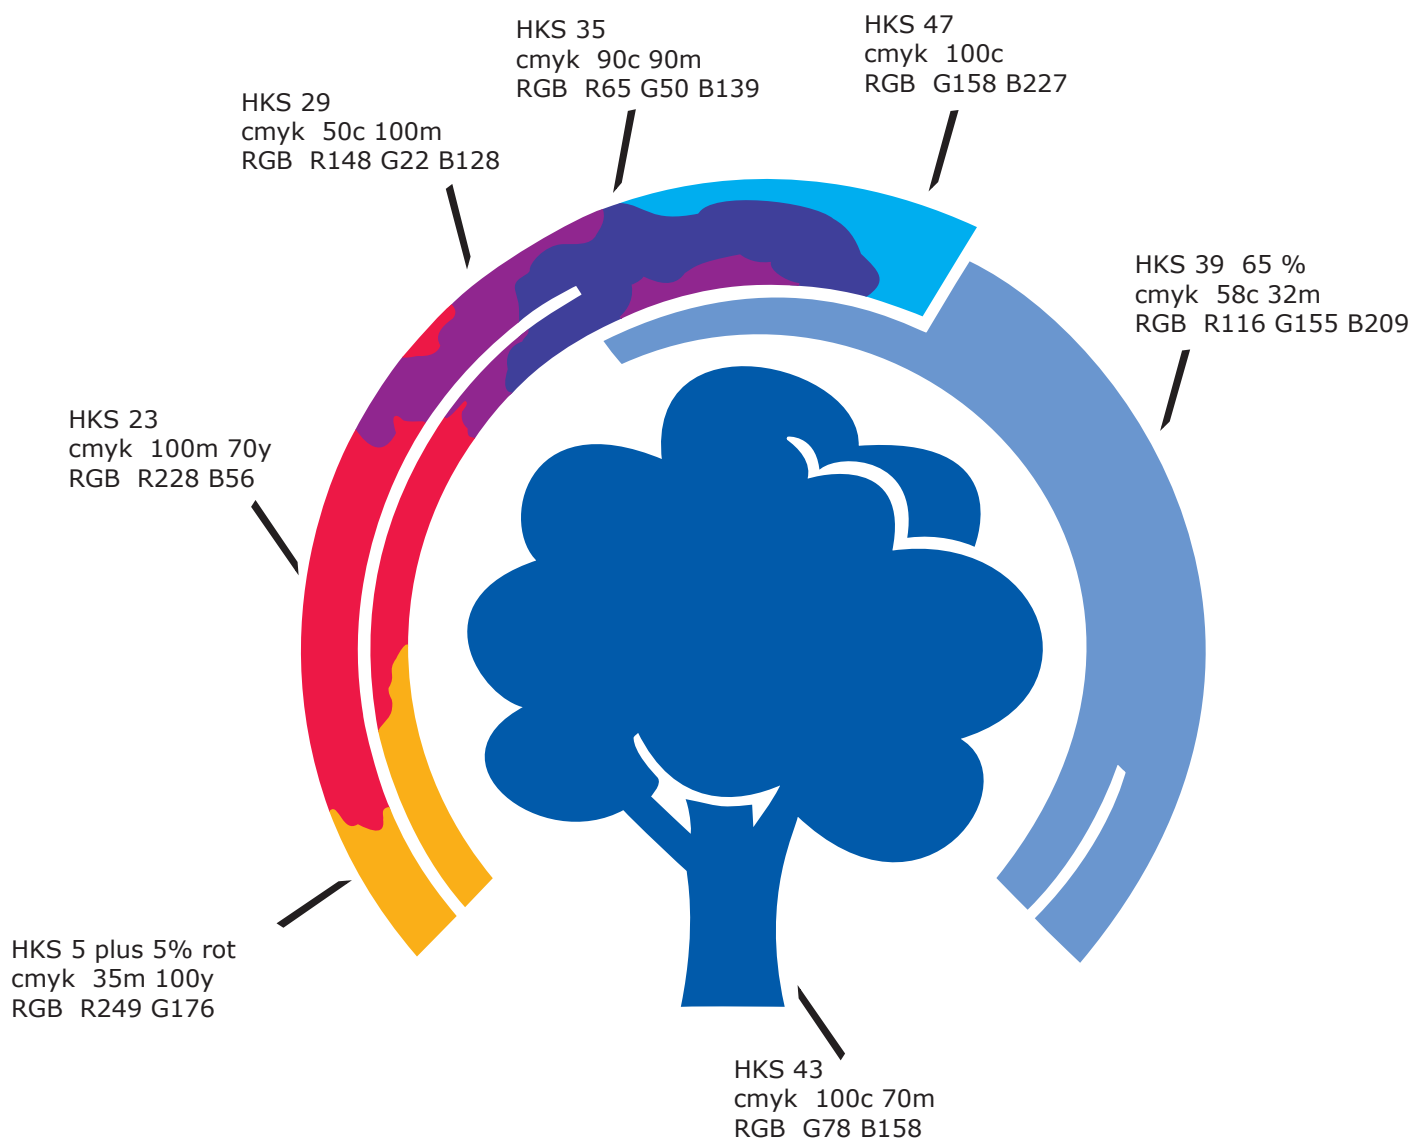

Schrift
HKS 92
cmyk 70%k
RGB R111 G111 B110

Rheda- Wiedenbrück

Rheda-
Wiedenbrück

Schrift
cmyk 70%k